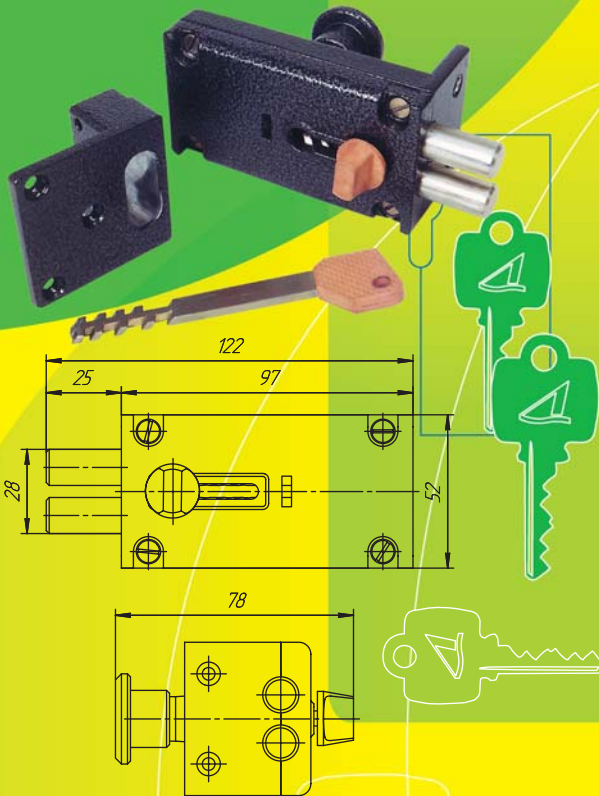

Замок накладной  
двуригельный

**ЗНР 01**

Масса 600 г  
Ø ригеля - 12 мм  
габаритные  
размеры -  
97 x 52 x 78

**ЗНР 01**

**TABA®**

Замок прост и надежен  
в эксплуатации.  
Имеет небольшие  
габариты и вес.

- ИСКЛЮЧЕНО самопроизвольное захлопывание двери
- МОЖЕТ ИМЕТЬ ВОЗМОЖНОСТЬ блокировки ригелей изнутри
- ИМЕЕТ КАЛЕННЫЕ РИГЕЛИ, устойчивые к перепилыванию
- ВЫДЕРЖИВАЕТ БОЛЕЕ 50 000 циклов работы
- НАДЕЖНОЕ антикоррозионное покрытие
- ПРЕДНАЗНАЧЕН ДЛЯ УСТАНОВКИ на правые и левые двери